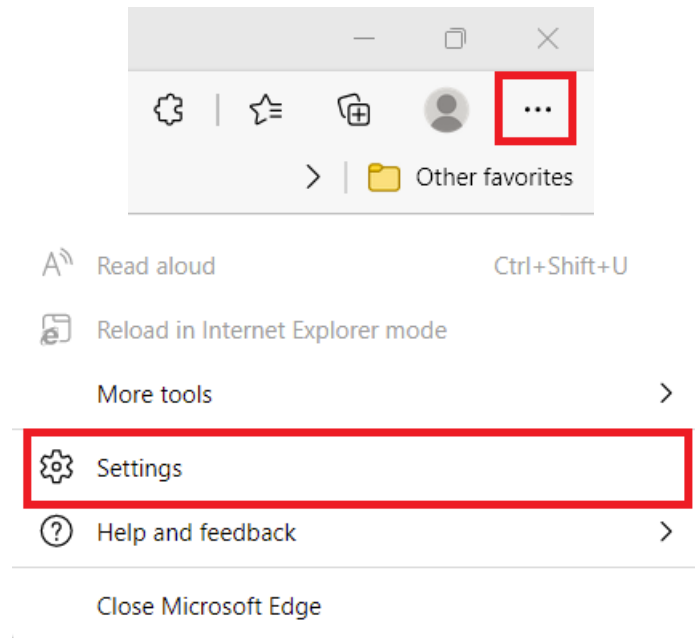

Setari Microsoft Edge pentru afisarea corecta a platformei de decontare OPCOM / Microsoft Edge settings for correctly displaying the OPCOM settlement platform

Cerinte preliminare: browser Edge la minim versiunea 77 / Prerequisites: Edge browser at least version 77

1. Deschideti setarile browserului Edge / Open Edge browser settings: